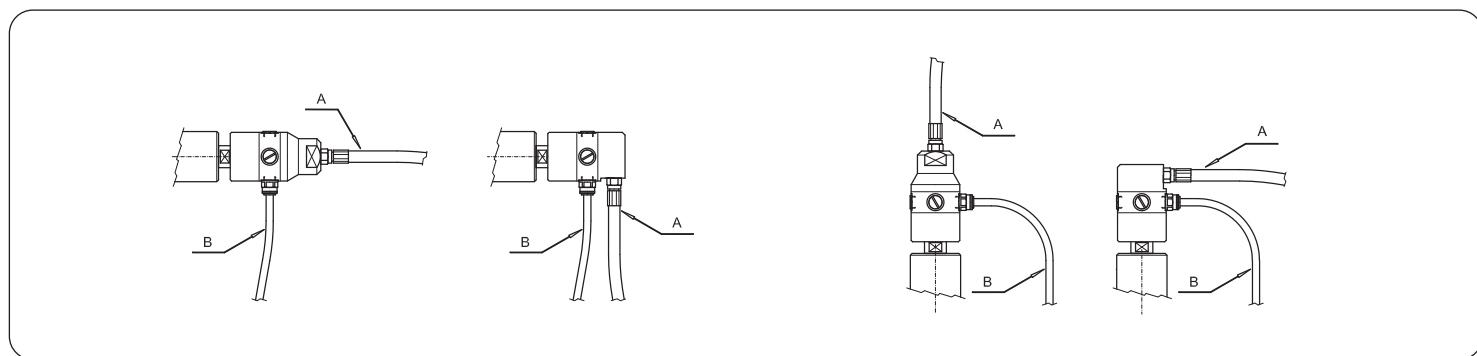

CN 安装举例

UK Mounting Examples

D Montagebeispiele

I Esempi di montaggio

CN A: 供水软管
B: 排水管

UK A: Supply hose
B: Drain pipe

D A: Flexible Schlauchleitung des Mediums
B: Leckage Ablaufleitung

I A: Tubo flessibile del fluido
B: Tubo drenaggio