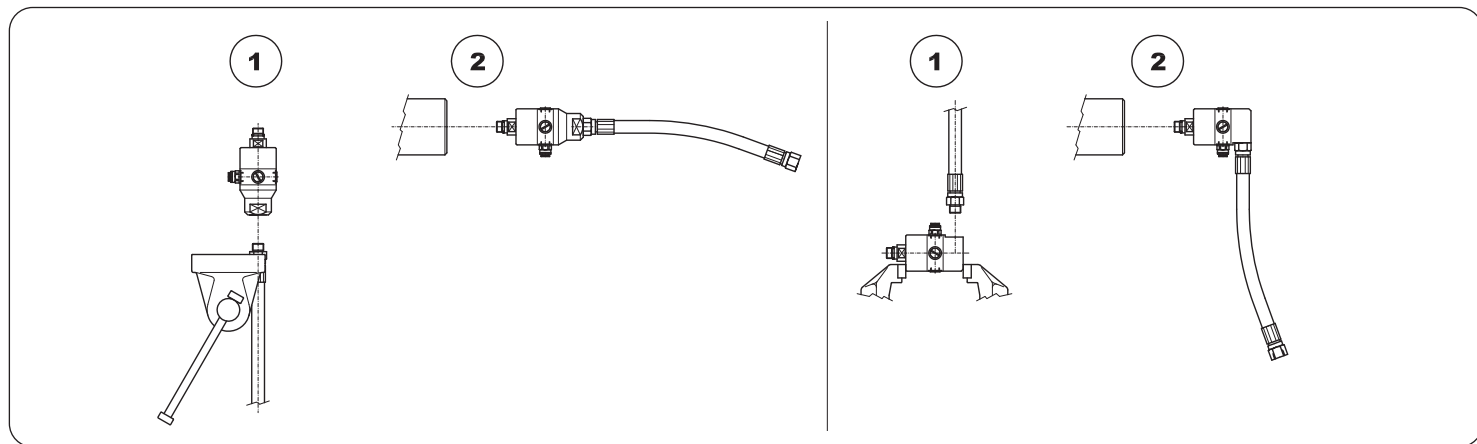

CN 安装举例

UK Mounting Examples

D Montagebeispiele

I Esempi di montaggio

CN A: 供水软管
B: 排水管

UK A: Supply hose
B: Drain pipe

D A: Flexible Schlauchleitung des Mediums
B: Leckage Ablaufleitung

I A: Tubo flessibile del fluido
B: Tubo drenaggio