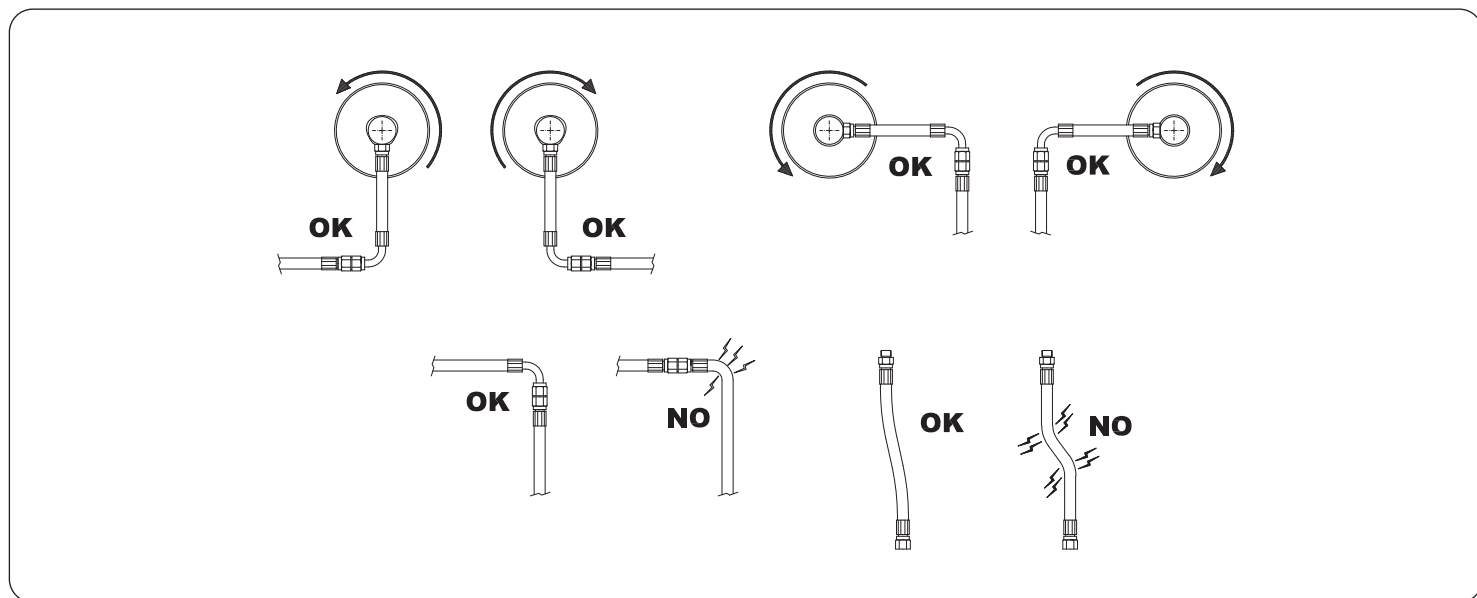

CN 安装举例

UK Mounting Examples

D Montagebeispiele

I Esempi di montaggio

CN A: 供水软管
B: 排水管

UK A: Supply hose
B: Drain pipe

D A: Flexible Schlauchleitung des Mediums
B: Leckage Ablaufleitung

I A: Tubo flessibile del fluido
B: Tubo drenaggio