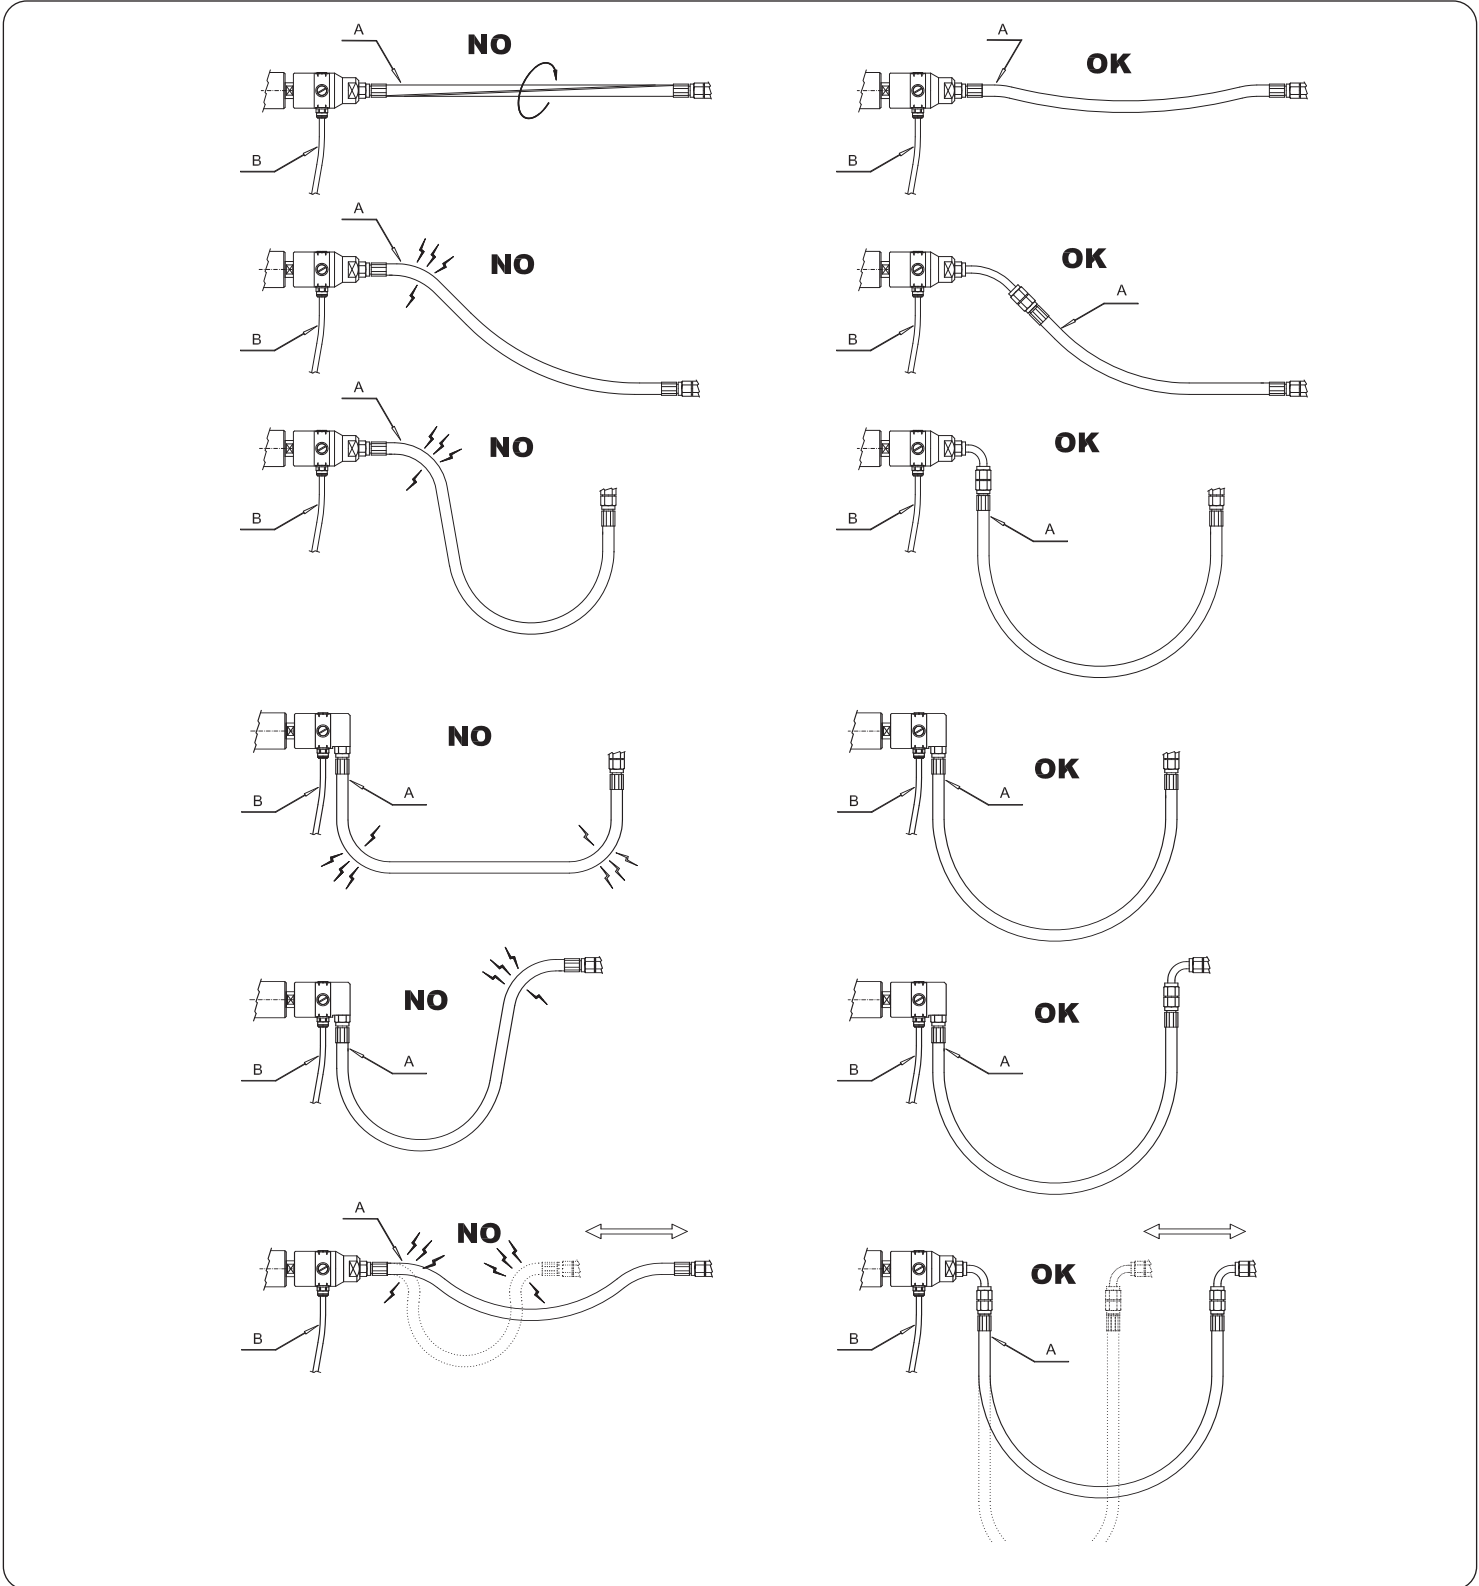

**CN** 安装举例

**D** Montagebeispiele

**UK** Mounting Examples

**I** Esempi di montaggio

**CN** A: 供水软管  
B: 排水管

**D** A: Flexible Schlauchleitung des Mediums  
B: Leckage Abflaufleitung

**UK** A: Supply hose  
B: Drain pipe

**I** A: Tubo flessibile del fluido  
B: Tubo drenaggio