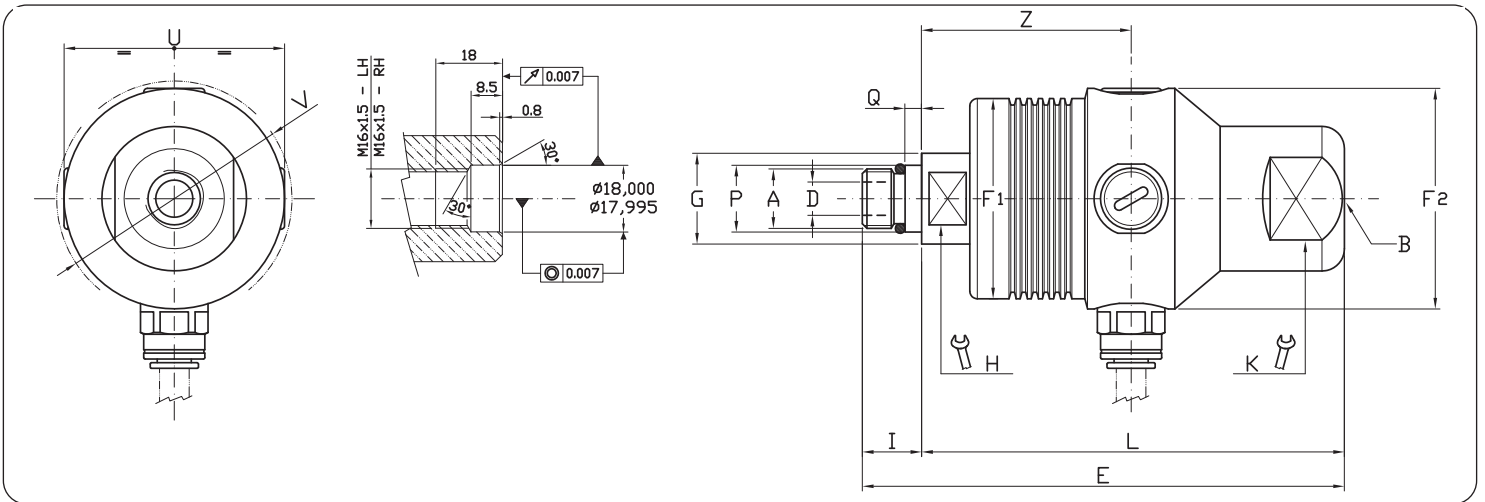

型号 Ordering Code	90度接头 90° unions															
	A	B	ø D	E	ø F1	ø F2	ø G	H	I	L	ø P	Q	U	ø V	Z	KG.
B08-1520-04R	M16 X 1,5 RH	G 1/4"	5	101	44	49	24,5	17	16	76	18	4,5	49	52	49	0,6
B08-1520-05L	M16 X 1,5 LH															
B10-1720-04R	M16 X 1,5 RH	G 3/8"	9	115	54	59,5	24,5	17	16	87	18	4,5	59,5	63	56,5	0,8
B10-1720-05L	M16 X 1,5 LH															

型号 Ordering Code	直式接头 Straight through unions																
	A	B	ø D	E	ø F1	ø F2	ø G	H	K	I	L	ø P	Q	U	ø V	Z	KG.
B08-1522-04R	M16 X 1,5 RH	G 1/4"	5	116	44	49	24,5	17	24	16	100	18	4,5	49	52	49	0,6
B08-1522-05L	M16 X 1,5 LH																
B10-1722-04R	M16 X 1,5 RH	G 3/8"	9	130	54	59,5	24,5	17	32	16	114	18	4,5	59,5	63	56,5	0,8
B10-1722-05L	M16 X 1,5 LH																