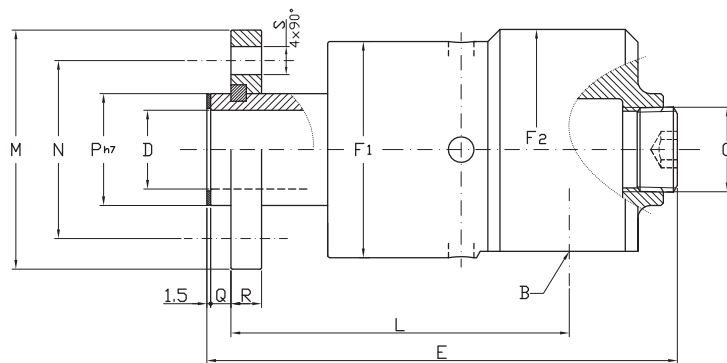

型号 Ordering Code			单一通道 Single passage unions												
水 Water N	水 Water D	空气 - 真空 Air & Vacuum	A	B	C	ø D	E	ø F1	ø F2	ø G	H	I	L	KG.	
F08-300-01R	F08-301-01R	F08-302-01R	G 1/4" RH	G 1/4"	-	7	88	43	-	20	17	11	67	0,6	
F08-300-02L	F08-301-02L	F08-302-02L	G 1/4" LH												
F10-300-01R	F10-301-01R	F10-302-01R	G 3/8" RH	G 3/8"	G 1/4"	9	106	43	-	25	17	13	73	0,7	
F10-300-02L	F10-301-02L	F10-302-02L	G 3/8" LH												
F15-300-01R	F15-301-01R	F15-302-01R	G 1/2" RH	G 1/2"	G 3/8"	13	120	55	-	30	24	13	82	1,3	
F15-300-02L	F15-301-02L	F15-302-02L	G 1/2" LH												
F20-300-01R	F20-301-01R	F20-302-01R	G 3/4" RH	G 3/4"	G 1/2"	18	139	64	-	37	30	16	94	1,9	
F20-300-02L	F20-301-02L	F20-302-02L	G 3/4" LH												
F25-300-01R	F25-301-01R	F25-302-01R	G 1" RH	G 1"	G 3/4"	23	166	70	-	45	36	20	105	2,4	
F25-300-02L	F25-301-02L	F25-302-02L	G 1" LH												
F32-300-01R	F32-301-01R	F32-302-01R	G 1 1/4" RH	G 1 1/4"	G 1"	31	187	85	95	55	46	22	119	4,7	
F32-300-02L	F32-301-02L	F32-302-02L	G 1 1/4" LH												
F40-300-01R	F40-301-01R	F40-302-01R	G 1 1/2" RH	G 1 1/2"	G 1 1/4"	36	209	100	110	60	50	24	132	7	
F40-300-02L	F40-301-02L	F40-302-02L	G 1 1/2" LH												
F50-300-01R	F50-301-01R	F50-302-01R	G 2" RH	G 2"	G 1 1/4"	48	224	110	120	70	60	25	139	8,2	
F50-300-02L	F50-301-02L	F50-302-02L	G 2" LH												